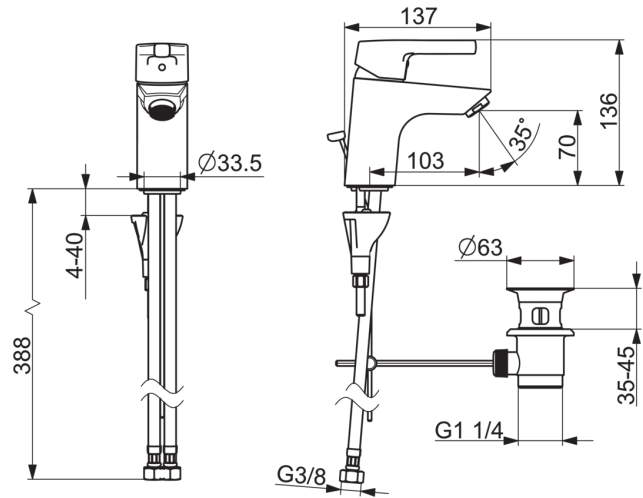

HANSAPALENO
ROBINETTERIE DE LAVABO
56352203
EAN: 4057304011986

- Salle de bain
- Levier unique
- Chrome
- Bec fixe
- PCA - Mousseur à débit constant indépendamment de la pression, HONEYCOMB® régulateur de jet avec une protection anti-calcaire
- Levier avec symbole C+F, Levier monocommande
- Vidage avec tirette
- Limiteur de température
- Corps en laiton DZR, Installation 3S un système sûr et facile d'installation

Caractéristiques techniques

Caractéristiques de débit

Débit à 3 bar (avec limiteur de débit)

6.0 l/min

Caractéristiques techniques

Taille DN (diamètre nominal)
 Alimentation en eau chaude
 Pression de service
 Taille de raccord

DN15
max. +80°C
0.5-10 bar
G3/8

Règlementations

Norme EN
 Classe acoustique

EN 817
I(ISO 3822)

Homologations de type

DVGW
 ABP
 ACS

DW-6506CS0548
P-IX 29502/IA
16 ACC NY 205

Pièces de rechange

SP56362203

	Nom	Code
01	Levier	59914712
02	Chape, 33 x 3 mm	59912504
03	Temperature adjustment limiter	59912325
04	Écrou de maintien, M40x1, SW30	59913210
05	Cartouche, 3.5 Classic	59913075
06	Aérateur, M24x1, 6 l/min	59913727
06	Aérateur, M24x1, Low pressure	59902692
07	Bague	59914591
08	Vis, M8x1, L=130	59914474
09	Ensemble de fixation	59914475
N.I.	Vidage	59904620
N.I.	Tirette de vidage	59914464