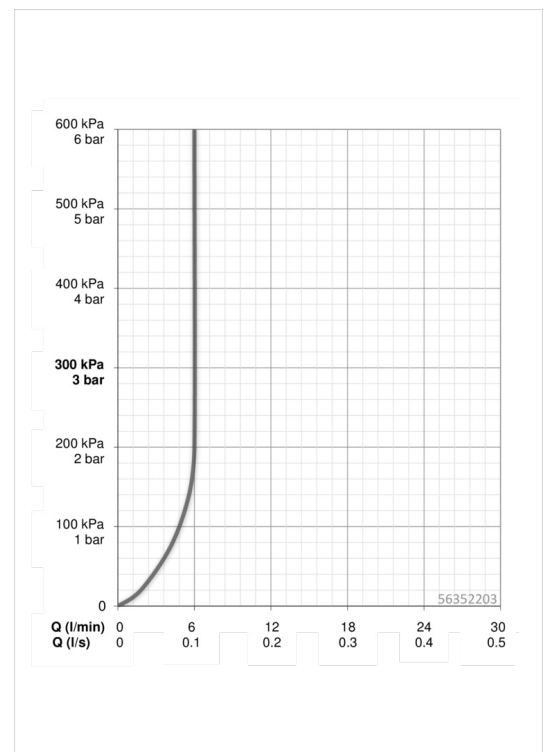

HANSAPALENO
ROBINETTERIE DE LAVABO
56352203
EAN: 4057304011986

- Salle de bain
- Levier unique
- Chrome
- Bec fixe
- PCA - Mousseur à débit constant indépendamment de la pression, HONEYCOMB® régulateur de jet avec une protection anti-calcaire
- Levier avec symbole C+F, Levier monocommande
- Vidage avec tirette
- Limiteur de température
- Corps en laiton DZR, Installation 3S un système sûr et facile d'installation

Caractéristiques techniques

Caractéristiques de débit

Débit à 3 bar (avec limiteur de débit)

6.0 l/min

Caractéristiques techniques

Taille DN (diamètre nominal)
Alimentation en eau chaude
Pression de service
Taille de raccord

DN15
max. +80°C
0.5-10 bar
G3/8

Règlementations

Norme EN
Classe acoustique

EN 817
I(ISO 3822)

Homologations de type

DVGW
ABP
ACS

DW-6506CS0548
P-IX 29502/IA
16 ACC NY 205