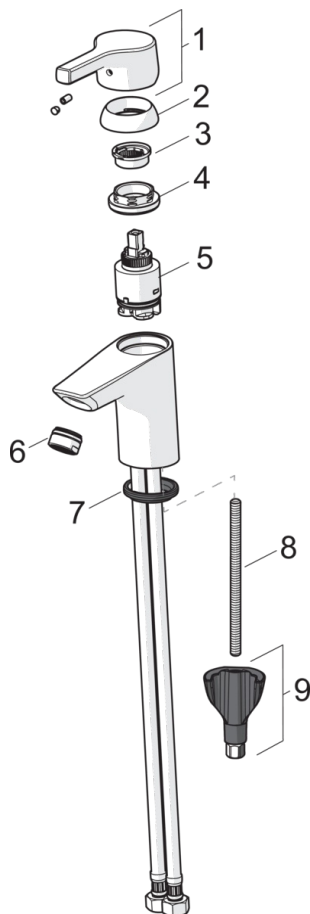

HANSAPALENO
ROBINETTERIE DE LAVABO
56352203
EAN: 4057304011986

- Salle de bain
- Levier unique
- Chrome
- Bec fixe
- PCA - Mousseur à débit constant indépendamment de la pression, HONEYCOMB® régulateur de jet avec une protection anti-calcaire
- Levier avec symbole C+F, Levier monocommande
- Vidage avec tirette
- Limiteur de température
- Corps en laiton DZR, Installation 3S un système sûr et facile d'installation

Caractéristiques techniques

Caractéristiques de débit

Débit à 3 bar (avec limiteur de débit)

6.0 l/min

Caractéristiques techniques

Taille DN (diamètre nominal)
 Alimentation en eau chaude
 Pression de service
 Taille de raccord

DN15
max. +80°C
0.5-10 bar
G3/8

Règlementations

Norme EN
 Classe acoustique

EN 817
I(ISO 3822)

Homologations de type

DVGW
 ABP
 ACS

DW-6506CS0548
P-IX 29502/IA
16 ACC NY 205

Pièces de rechange

SP56362203

	Nom	Code
01	Levier	59914712
02	Chape, 33 x 3 mm	59912504
03	Temperature adjustment limiter	59912325
04	Écrou de maintien, M40x1, SW30	59913210
05	Cartouche, 3.5 Classic	59913075
06	Aérateur, M24x1, 6 l/min	59913727
06	Aérateur, M24x1, Low pressure	59902692
07	Bague	59914591
08	Vis, M8x1, L=130	59914474
09	Ensemble de fixation	59914475
N.I.	Vidage	59904620
N.I.	Tirette de vidage	59914464