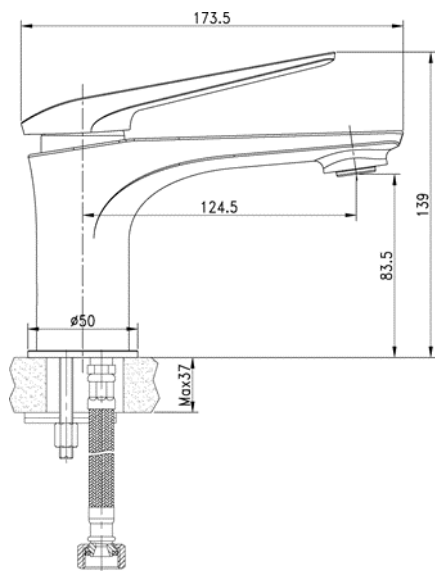

Produktdatenblatt

Orva

Einhebelmischer für Waschtisch

Produktbeschreibung

Eine Ausladung
von 124 mm

In der
Trendfarbe
kupfer

- Mit Schaftventil für Waschtische ohne Überlauf (nicht verschließbar)
- Keramikkartusche
- DVGW-zertifizierte Anschlussschläuche
- Materialauswahl entsprechend der deutschen Trinkwasserverordnung
- Kartonverpackt

UVP 79,90€

Artikel Nr. 77007 1

Lieferhinweis: am Lager

4 006596 770071

Produktdatenblatt

Orva

Einhebelmischer für Waschtisch

Technische Angaben

Maßangaben

Länge/ Tiefe	17,4 cm
Breite	5 cm
Höhe	13,9 cm

Merkmal:	Beschreibung
Art. - Nr.	77007 1
EAN	4006596770071
VE	1
Verpackungstyp	Karton
Material	Messing
Farbe	kupfer
Befestigungs-/ Montagehinweise:	x
Ersatzteile / Zubehör	Kartusche Nr. 51
Mögliche Präsentationsform	x