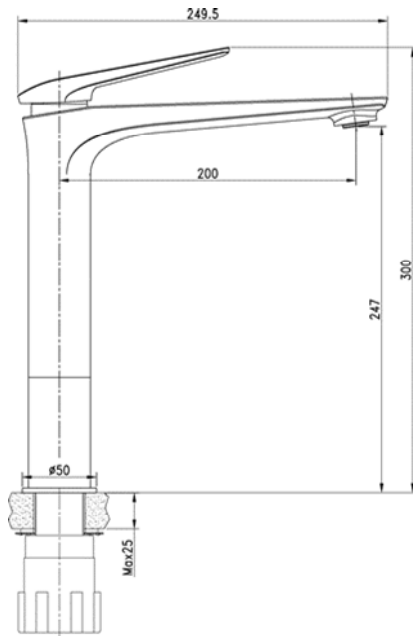

Produktdatenblatt

Orva

Einhebelmischer für Waschtisch hoch

Produktbeschreibung

Eine Ausladung
von 200 mm

Geeignet für
Aufsatz-
Waschtische

- Mit Schaftventil für Waschtische ohne Überlauf (nicht verschließbar)
- **Montagehinweis:** Ab einer Plattenstärke von 36 mm wird das Ersatzteil 65637 5 benötigt
- Keramikkartusche
- DVGW-zertifizierte Anschlussschläuche
- Materialauswahl entsprechend der deutschen Trinkwasserverordnung
- Kartonverpackt

Artikel Nr. 77009 5

Lieferhinweis: am Lager

UVP 109,00€

4 006596 770095

Produktdatenblatt

Orva

Einhebelmischer für Waschtisch hoch

Technische Angaben

Maßangaben

Länge/ Tiefe	20 cm
Breite	5 cm
Höhe	30 cm

Merkmal:

Merkmal:	Beschreibung
Art. - Nr.	77009 5
EAN	4006596770095
VE	1
Verpackungstyp	Karton
Material	Messing
Farbe	kupfer
Befestigungs-/ Montagehinweise:	Ab einer Plattenstärke von 36 mm wird das Ersatzteil 65637 5 benötigt
Ersatzteile / Zubehör	Kartusche Nr. 51
Mögliche Präsentationsform	x