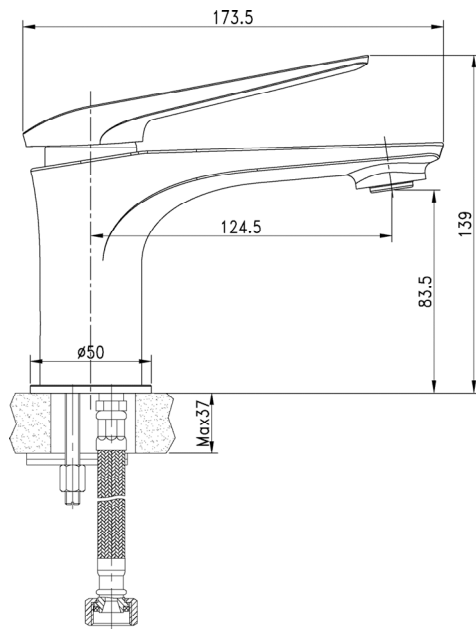

Produktdatenblatt

Orva

Einhebelmischer für Waschtisch

Produktbeschreibung

Trendfarbe
schwarz

Passendes
Schaftventil in
schwarz

- Mit farblich passendem Schaftventil für Waschtische ohne Überlauf (nicht verschließbar)
- Keramikkartusche
- DVGW-zertifizierte Anschlussschläuche
- Materialauswahl entsprechend der deutschen Trinkwasserverordnung
- Kartonverpackt

UVP 79,90€

Artikel Nr. 77018 7

Lieferhinweis: Lieferfähig voraussichtlich ab Juni 2019

4 006596 770187

Produktdatenblatt

Orva

Einhebelmischer für Waschtisch

Technische Angaben

Maßangaben

Länge/ Tiefe	12,5 cm
Breite	5 cm
Höhe	13,9 cm

Merkmal:

Beschreibung

Art. - Nr.	77018 7
EAN	4006596770187
VE	1
Verpackungstyp	Karton
Material	Messing
Farbe	chrom
Befestigungs-/ Montagehinweise:	x
Ersatzteile / Zubehör	Kartusche Nr. 51
Mögliche Präsentationsform	x