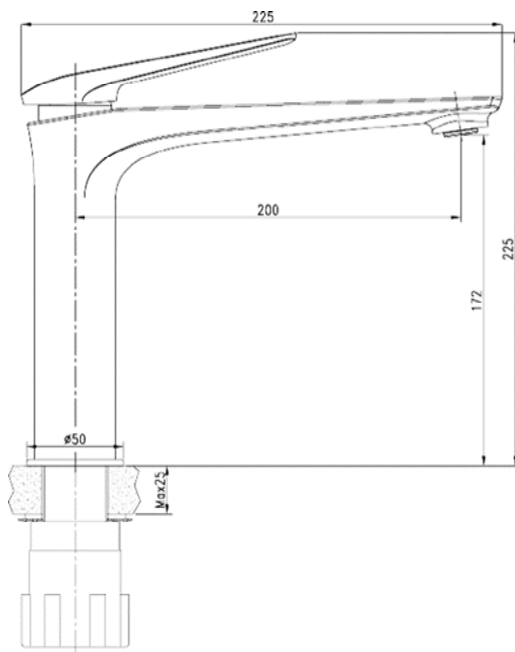

Produktdatenblatt

Orva

Einhebelmischer für Waschtisch mittelhoch

Produktbeschreibung

Trendfarbe
schwarz

Eine Ausladung
von 200 mm

- Mit farblich passendem Schaftventil für Waschtische ohne Überlauf (nicht verschließbar)
- Mittelhohe Armatur für große / tiefe Waschtische
- Keramikkartusche
- DVGW-zertifizierte Anschlussschläuche
- Materialauswahl entsprechend der deutschen Trinkwasserverordnung
- Kartonverpackt

UVP 99,00€

Artikel Nr. 77019 4

Lieferhinweis: Lieferfähig voraussichtlich ab Juni 2019

Produktdatenblatt

Orva

Einhebelmischer für Waschtisch mittelhoch

Technische Angaben

Maßangaben

Länge/ Tiefe	20 cm
Breite	5 cm
Höhe	22,5 cm

Merkmal:

Merkmal:	Beschreibung
Art. - Nr.	77019 4
EAN	4006596770194
VE	1
Verpackungstyp	Karton
Material	Messing
Farbe	schwarz
Befestigungs-/ Montagehinweise:	x
Ersatzteile / Zubehör	Kartusche Nr. 51
Mögliche Präsentationsform	x