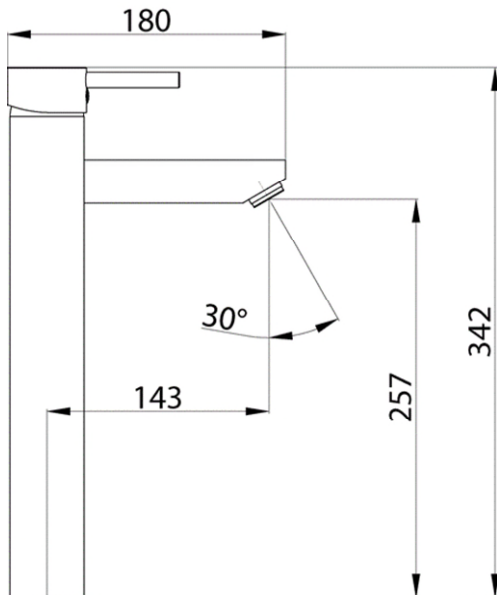

Produktdatenblatt

Lago 2.0

Einhebelmischer für Waschtisch hoch

Produktbeschreibung

Trendfarbe
schwarz

Hoher
Auslauf

- Mit farblich passendem Pop-Up Ventil 41,95 mm (1 ¼“)
- Mit Stickgriff
- Mit Keramikkartusche mit Wassersparfunktion
- DVGW-zertifizierte Anschlussschläuche
- Materialauswahl entsprechend der deutschen Trinkwasserverordnung
- Kartonverpackt

UVP 99,90€

Artikel Nr. 78384 2

Lieferhinweis: Lieferfähig voraussichtlich ab Mitte August

Produktdatenblatt

Lago 2.0

Einhebelmischer für Waschtisch hoch

Technische Angaben

Maßangaben

| | |
|-----------------|---------|
| Länge/ Tiefe | 14,3 cm |
| Breite | 5,3 cm |
| Höhe | 34,2 cm |

Merkmal:

| Merkmal: | Beschreibung |
|---------------------------------|---------------|
| Art. - Nr. | 78384 2 |
| EAN | 4006596783842 |
| VE | 1 |
| Verpackungstyp | Karton |
| Material | Messing |
| Farbe | schwarz |
| Befestigungs-/ Montagehinweise: | x |
| Ersatzteile / Zubehör | Kartusche 56 |
| Mögliche Präsentationsform | x |